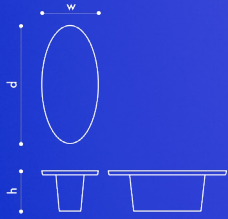

CASHI OVAL

SKU

DIMENSIONS

WEIGHT

FINISHES

ZBT408-4230  
ZBT408-5634  
ZBT408-6842

42" w x 30" d x 16" h  
56" w x 34" d x 16" h  
68" w x 42" d x 16" h

40 lb  
70 lb  
80 lb