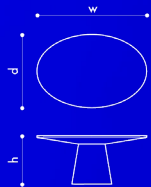

KONA

SKU

DIMENSIONS

WEIGHT

FINISHES

ZBT309

66"w x 44"d x 29"h

100 lb