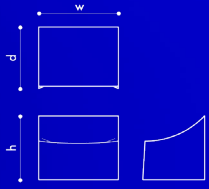

LUCIO

SKU

DIMENSIONS

WEIGHT

FINISHES

ZBT114

36"w x 28"d x 29"h

50 lb