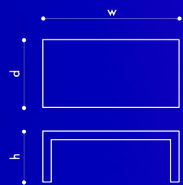

LYNNE TELL

SKU

DIMENSIONS

WEIGHT

FINISHES

ZBT405
ZBT407
ZBT407-5442
ZBT407-6533

48"w x 24"d x 18"h
50"w x 32"d x 18"h
54"w x 42"d x 15"h
65"w x 33"d x 17"h

45 lb
50 lb
60 lb
90 lb