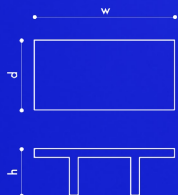

*PALM BEACH*

SKU

DIMENSIONS

WEIGHT

FINISHES

ZBT421-48  
ZBT421-6036  
ZBT421

48"w x 24"d x 16"h  
60"w x 36"d x 15"h  
84"w x 28"d x 16"h

30 lb  
40 lb  
50 lb