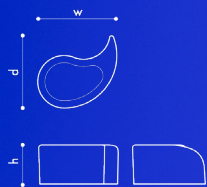

POLLI

SKU

DIMENSIONS

WEIGHT

FINISHES

ZAD-KR-LT2
ZAD-KR-RT2

32" w x 29.5" d x 16" h
32" w x 29.5" d x 16" h

27 lb
27 lb