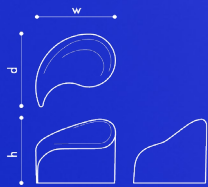

POLLI

SKU

DIMENSIONS

WEIGHT

FINISHES

ZAD-KR-LT1
ZAD-KR-RT1

32"w x 29.5"d x 26"h
32"w x 29.5"d x 26"h

35 lb
35 lb