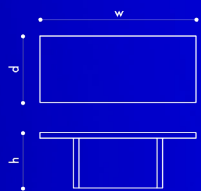

SLAB NARROW

SKU

DIMENSIONS

WEIGHT

FINISHES

ZBT213IB-3090
ZBT213IB-3660
ZBT213IB-3684

90"w x 30"d x 30"h
60"w x 36"d x 30"h
84"w x 36"d x 30"h

160 lb
100 lb
170 lb