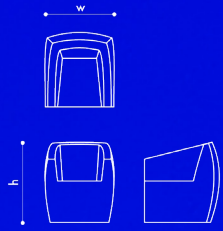

VAN DYKE

SKU

DIMENSIONS

WEIGHT

FINISHES

ZBT100

28"w x 30"d x 33"h

50 lb