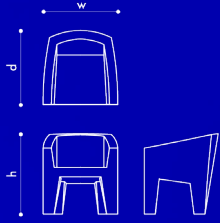

VAN EYKE

SKU

DIMENSIONS

WEIGHT

FINISHES

ZBT101

27" w x 27" d x 29" h

55 lb